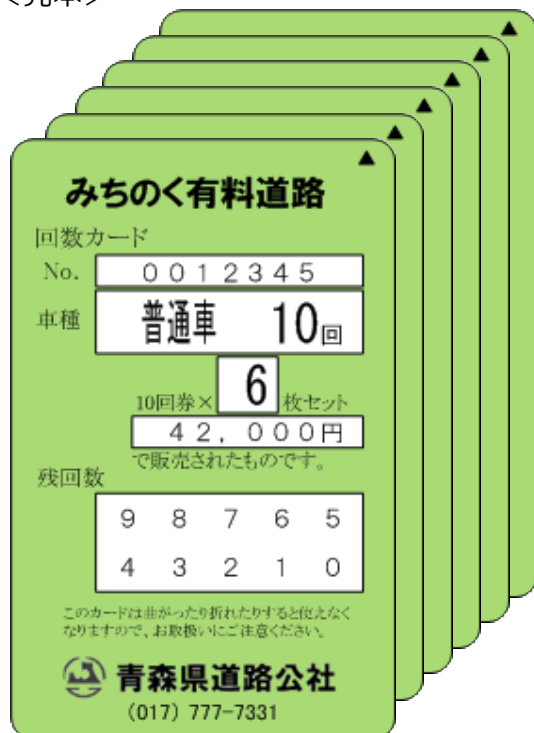

セット販売用カード式回数券について（お知らせ）

みちのく有料道路、青森空港有料道路のカード式回数券（60回券、100回券）につきまして、現在は60回分もしくは100回分ご利用いただける1枚のカードとなっておりますが、平成25年4月1日より、

【10回券6枚セット（60回分）】・【10回券10枚セット（100回分）】も販売することになりました。

料金は現行の60回券、100回券と変わりません。また、これまでの1枚のカードも販売を継続いたしますので、ご購入の際にお好きな方をお選び頂けるようになります。なお、11回券につきましては従来のとおりです。

ますます便利なカード式回数券を、どうぞご利用下さい。

※ご購入済のカードをセット回数券に交換することは出来ませんので、ご了承ください。

<見本>

【10回券6枚セット（60回分）】

【10回券10枚セット（100回分）】