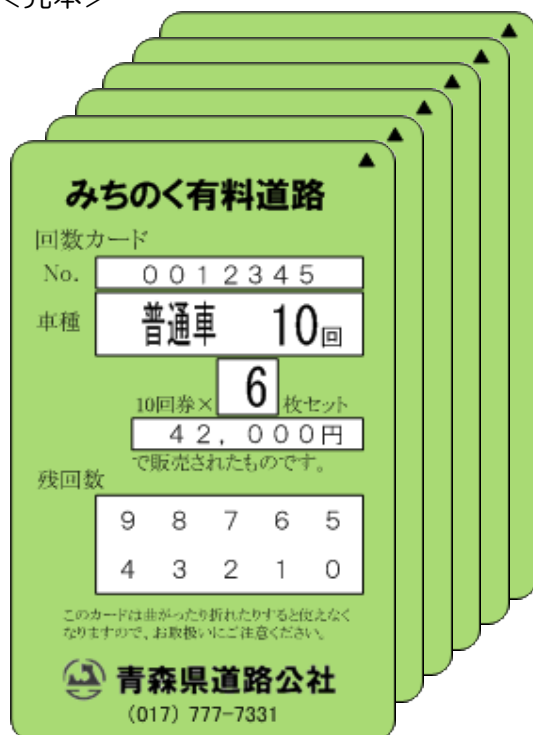

セット販売用カード式回数券について（お知らせ）

みちのく有料道路、青森空港有料道路のカード式回数券（60回券、100回券）につきまして、現在は60回分もしくは100回分ご利用いただける1枚のカードとなっておりますが、**平成25年4月1日**より、

【10回券6枚セット（60回分）】・【10回券10枚セット（100回分）】も販売することになりました。

料金は現行の60回券、100回券と変わりません。また、これまでの1枚のカードも販売を継続いたしますので、ご購入の際にお好きな方をお選び頂けるようになります。なお、11回券につきましては従来のとおりです。

ますます便利なカード式回数券を、どうぞご利用下さい。

※ご購入済のカードをセット回数券に交換することは出来ませんので、ご了承ください。

<見本>

【10回券6枚セット（60回分）】

【10回券10枚セット（100回分）】